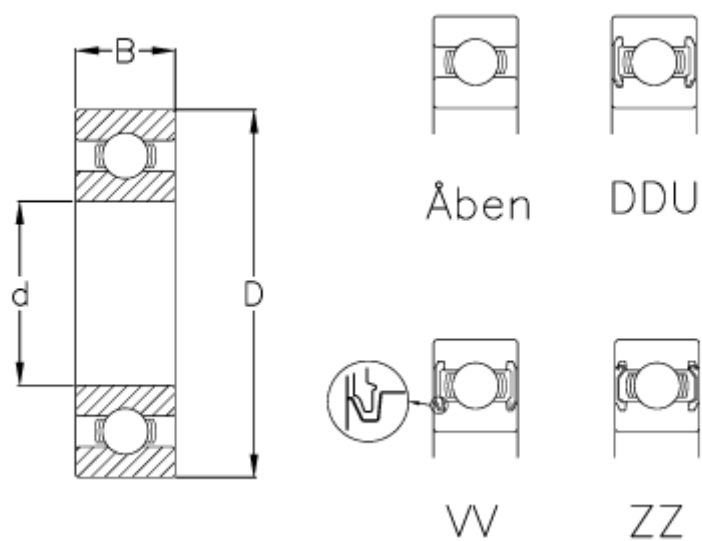

Varenummer: 570112002802
Beskrivelse: NSK Leje 6024 C3
Note: Åben

Mål

B = 28
D = 180
d = 120
Type = 6024